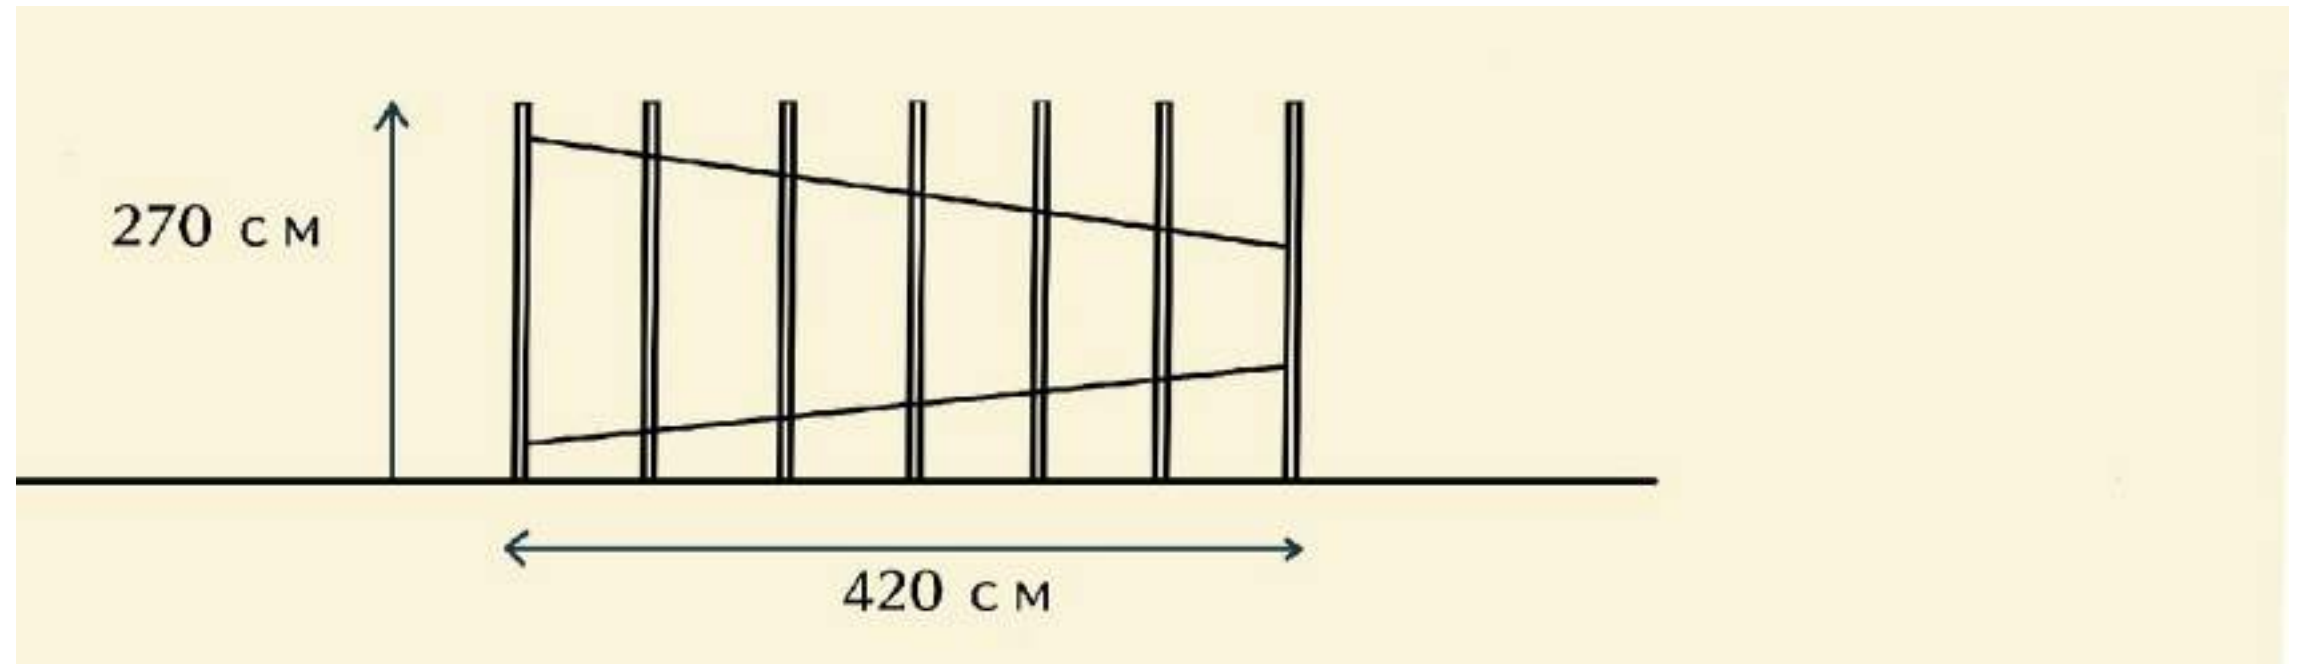

## Концепция арт-объекта:

Данная конструкция представляет собой несколько металлических листов, находящихся на расстоянии 60-70 см друг от друга. Общая высота конструкции - 270 см. Высота отдельного элемента - 220 см. Длина конструкции - 420 см.