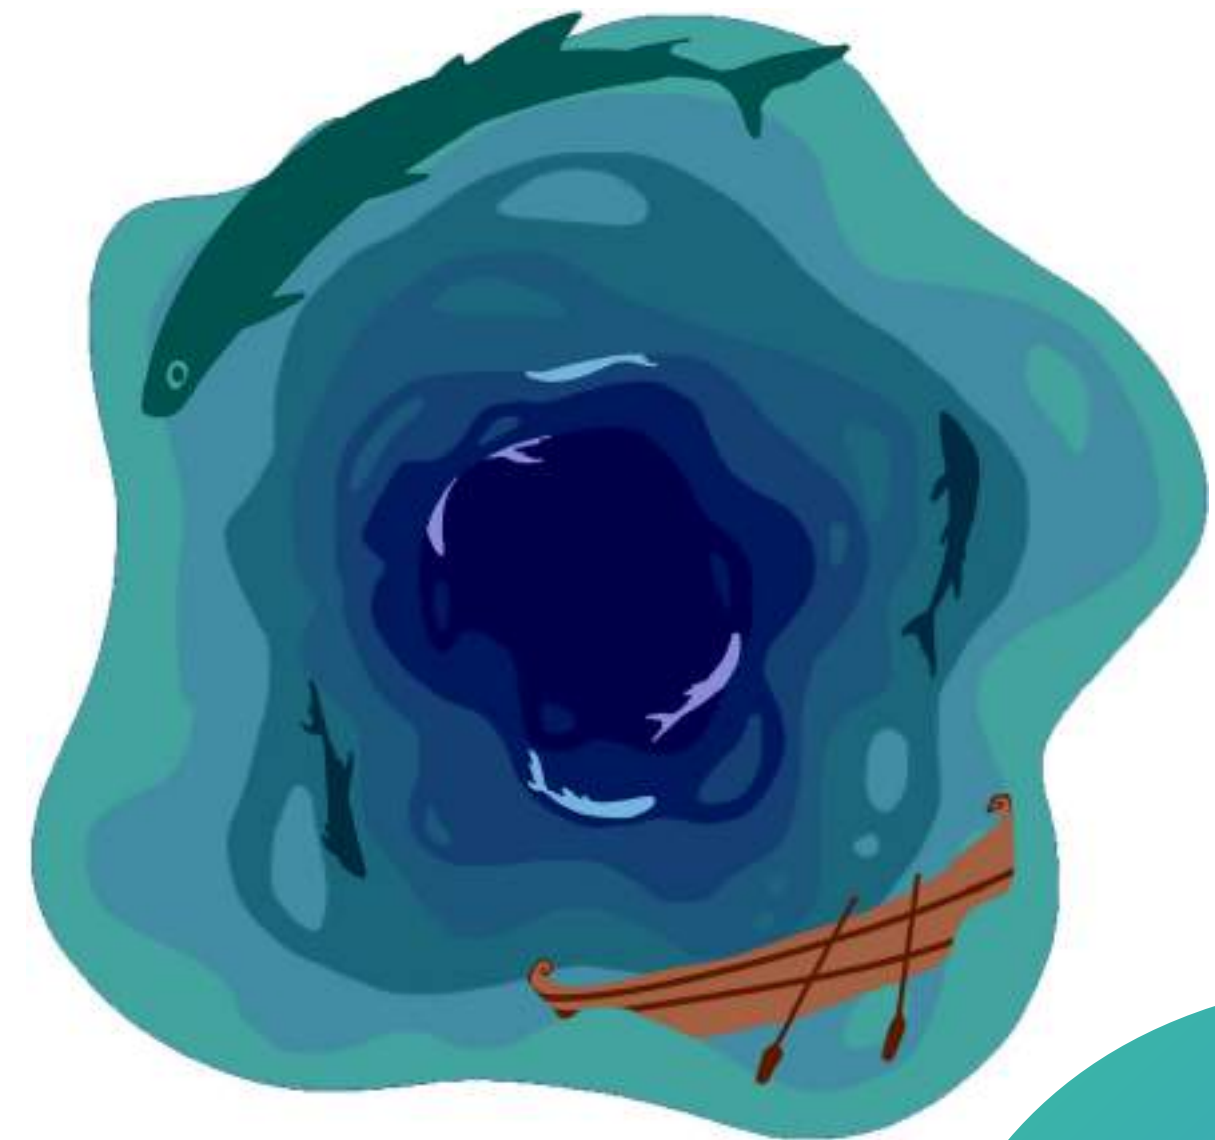

"КАРЕЛЬСКИЕ ГЛУБИНЫ"

Цветовая палитра кижанки:

1) #a25f42 (≈тёмный серовато-алый)
  RGB – 162,95,66
2) #5b1b00
  (≈сумеречный алый)
  RGB – 91,27,0

Цветовая палитра для рыб:

1) #00514d (≈сумеречный голубовато-зелёный) RGB – 0,81,77
2) #012b41 (≈лазурный оттенок чёрного)
  RGB – 1,43,65
3) #72b6dd (≈светло-лазурный)
  RGB – 114,182,221
4) #8b8cde (≈светло-голубой)
  RGB – 139,140,222

Цветовая палитра воды (создают эффект глубины):

1) #43a39f (≈сероватый голубовато-зелёный) RGB – 67,163,159
2) #418ca3 (≈тёмный серовато-лазурный)
  RGB – 65,140,163
3) #1b667b (≈сумеречный лазурный) RGB – 27,102,123
4) #1c587c (≈сумеречный лазурный)
  RGB – 28,88,124
5) #144072 (≈сумеречный голубой)
  RGB – 20,64,114
6) #00185e (≈сумеречный голубой)
  RGB – 0,24,94
7) #000048 (≈синий оттенок чёрного)
  RGB – 0,0,72

Цвета выставлены от края к центру