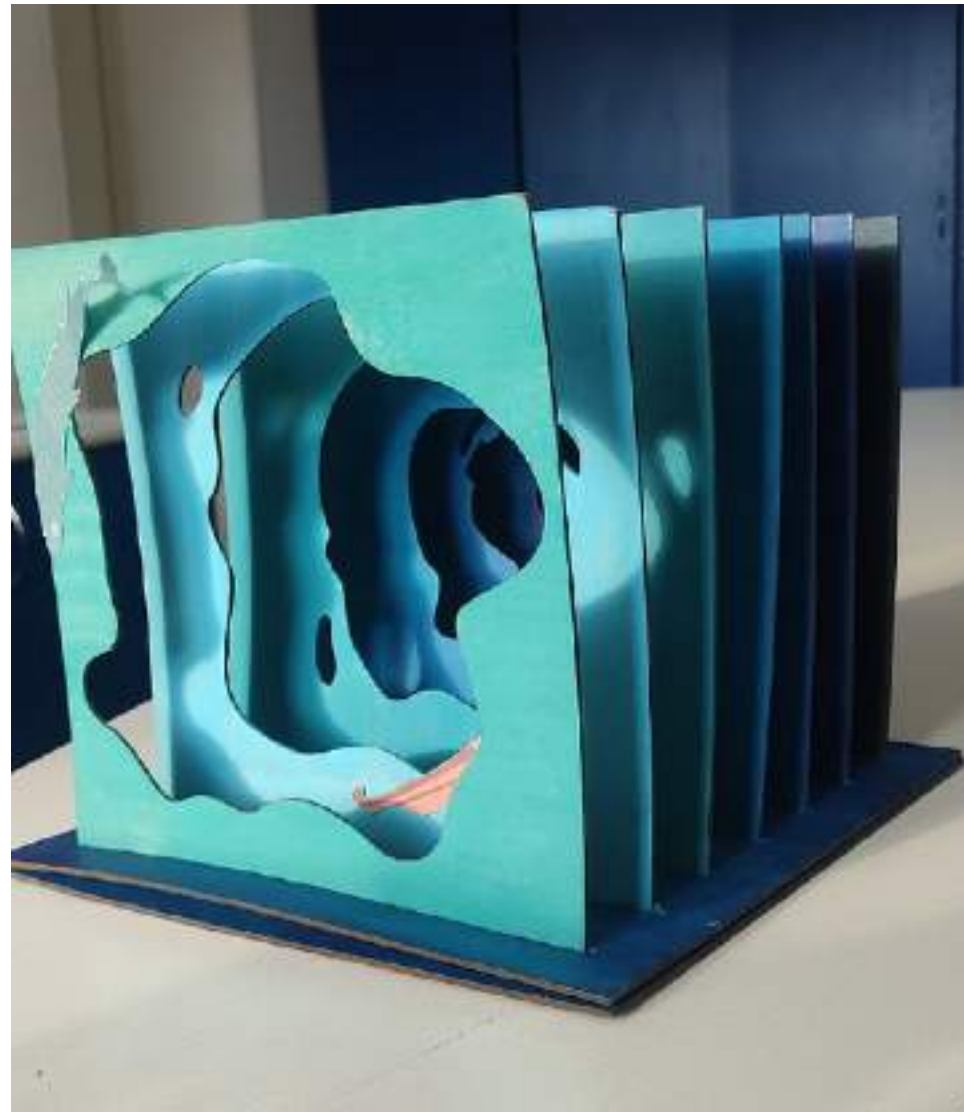

Предполагается, что проектируемый объект кроме эстетической функции несёт образовательный контент. Одна из главных функций – фотозона, но кроме того, будет иметь познавательную информацию (общая площадь и численность водоёмов в Карелии, проблемы экологии и т.д.)

Возможно, информация будет размещена на обратной стороне металлического листа или ребре каркаса.