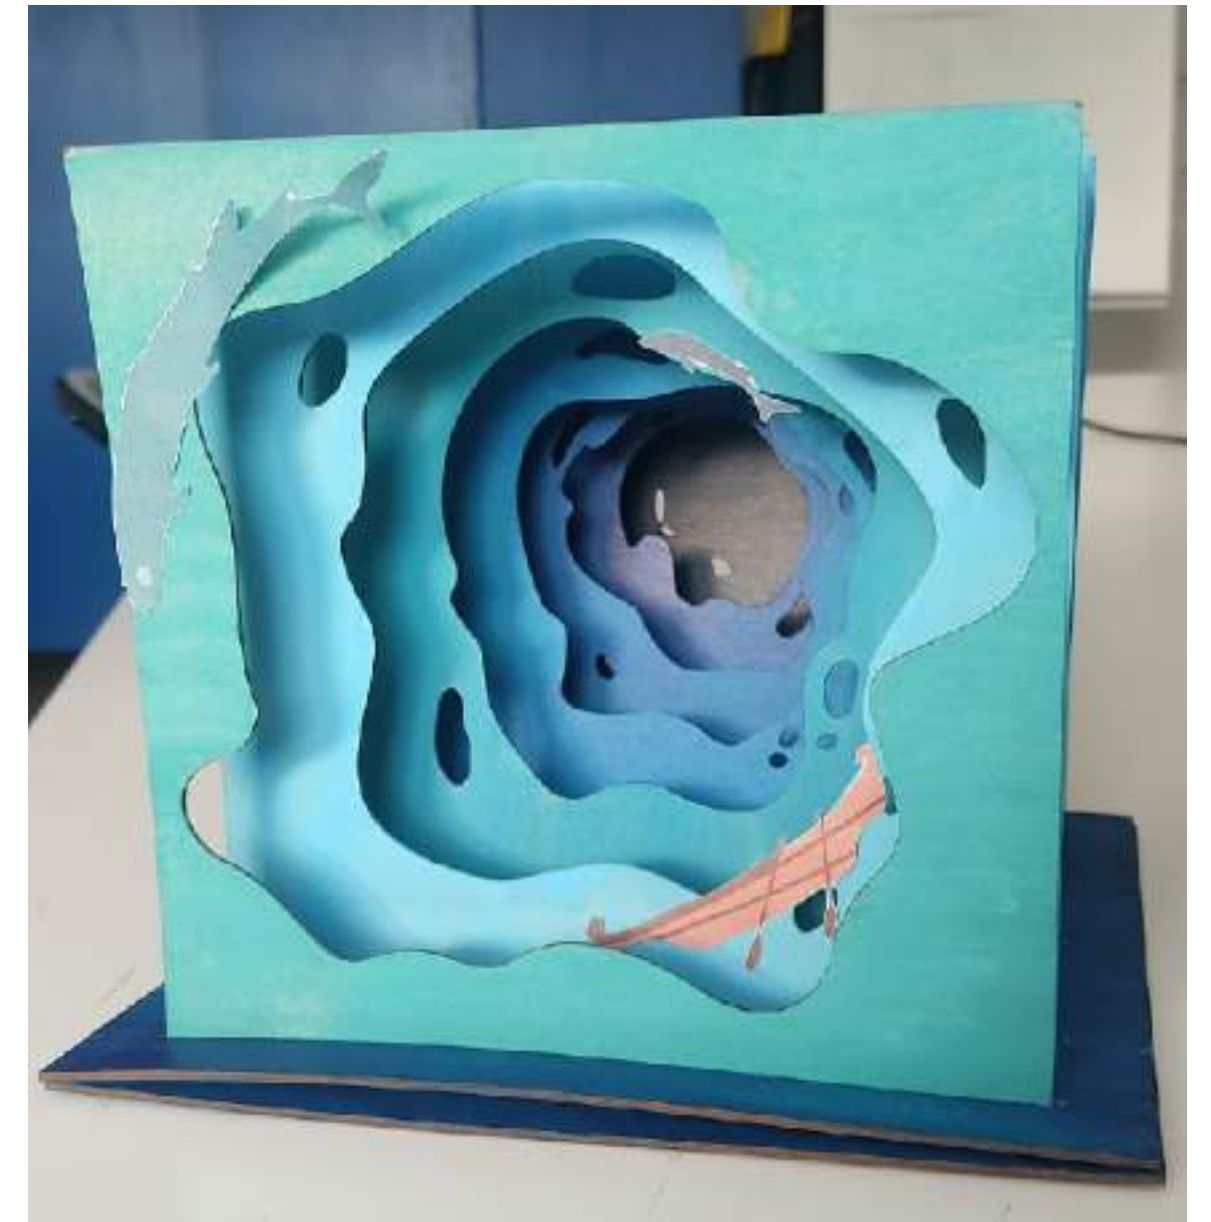

Предполагается, что проектируемый объект кроме эстетической функции несёт образовательный контент. Одна из главных функций – фотозона, но кроме того, будет иметь познавательную информацию (общая площадь и численность водоёмов в Карелии, проблемы экологии и т.д.)

Возможно, информация будет размещена на обратной стороне металлического листа или ребре каркаса.